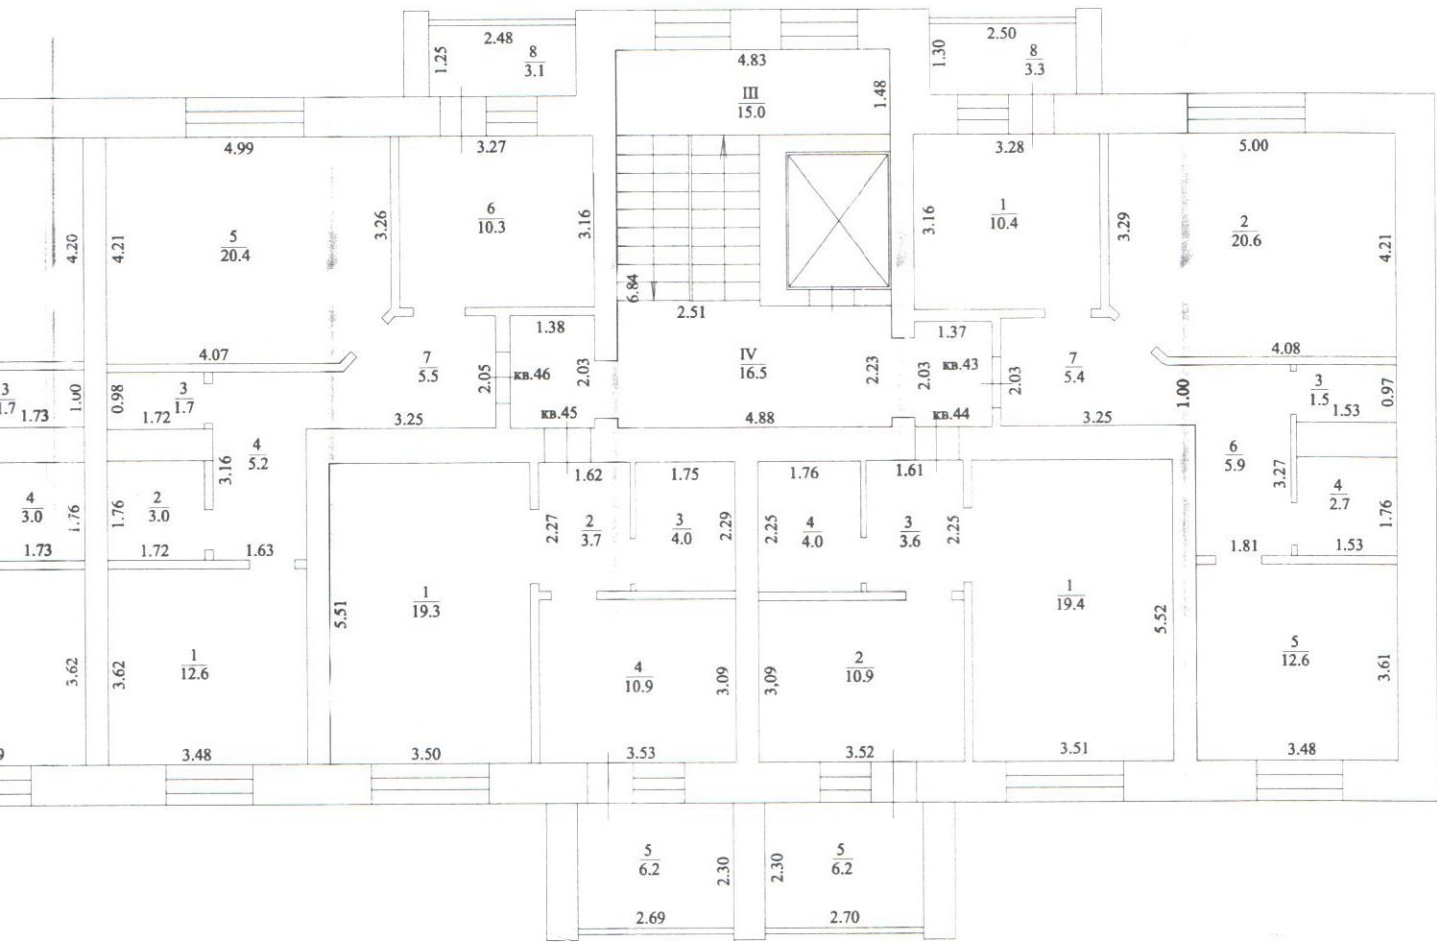

ПЛАН
3 этажа многоквартирного дома
по ул. Комарова 13
гор.(пос.) г.Благовещенск

Республика Башкортостан
 Благовещенский участок
 ГБУ РБ "ГКО и ТИ"

Исполнитель *С.Клеми*
 Гл. инженер

Техническая инвентаризация по состоянию
 на 20.08.2022