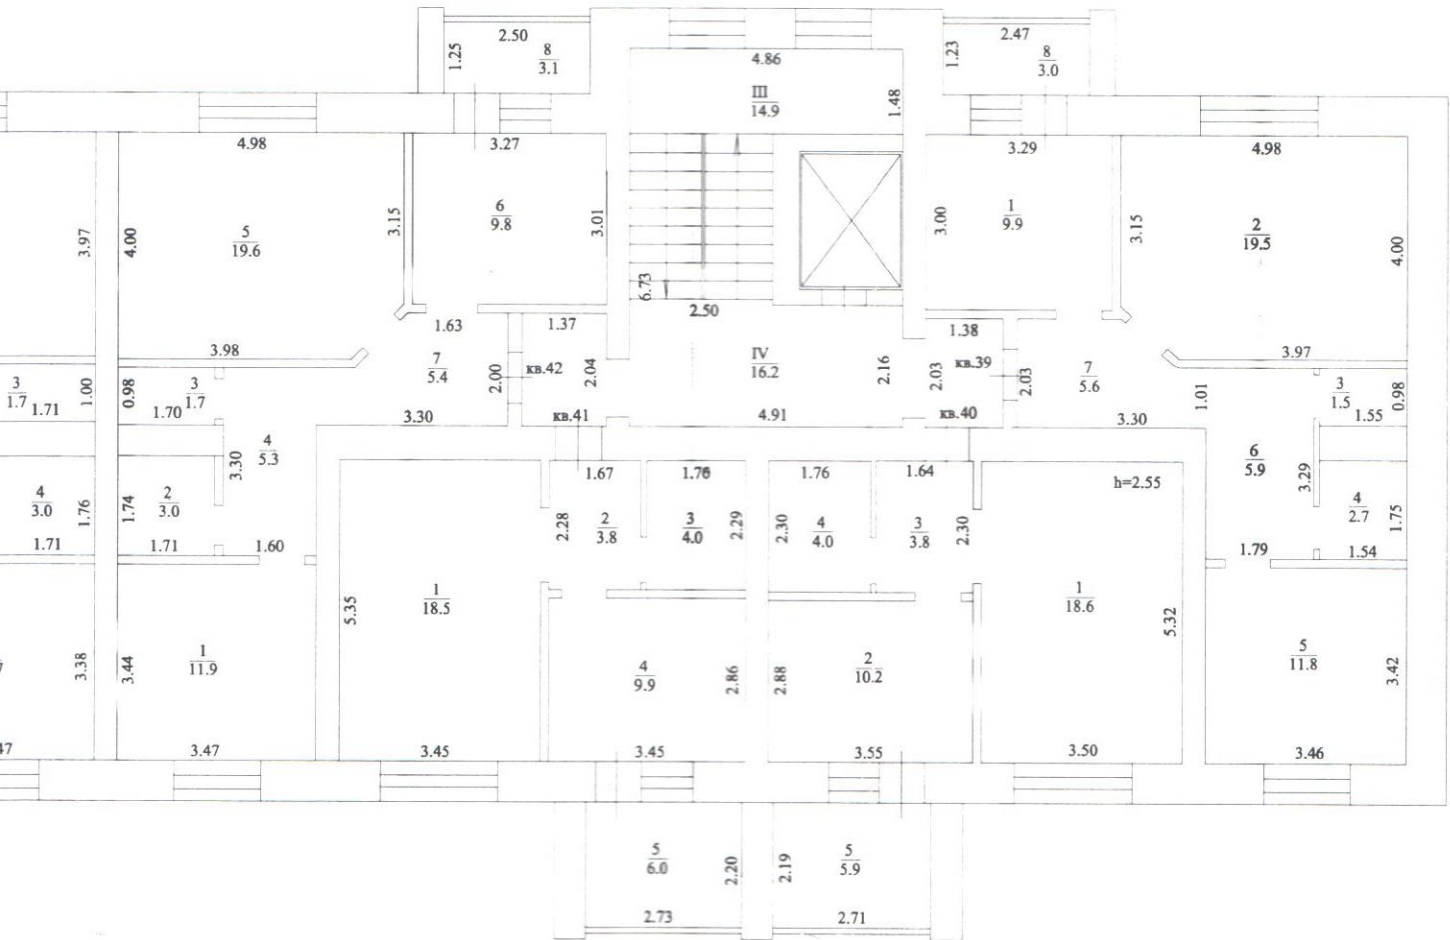

ПЛАН
2 этажа многоквартирного дома
по ул. Комарова 13
гор.(пос.) г.Благовещенск

Республика Башкортостан
 Благовещенский участок
 ГБУ РБ "ГКО и ТИ"

Исполнитель *Светлана*
 Главный инженер

Техническая инвентаризация по состоянию
 на 30.06.2021.