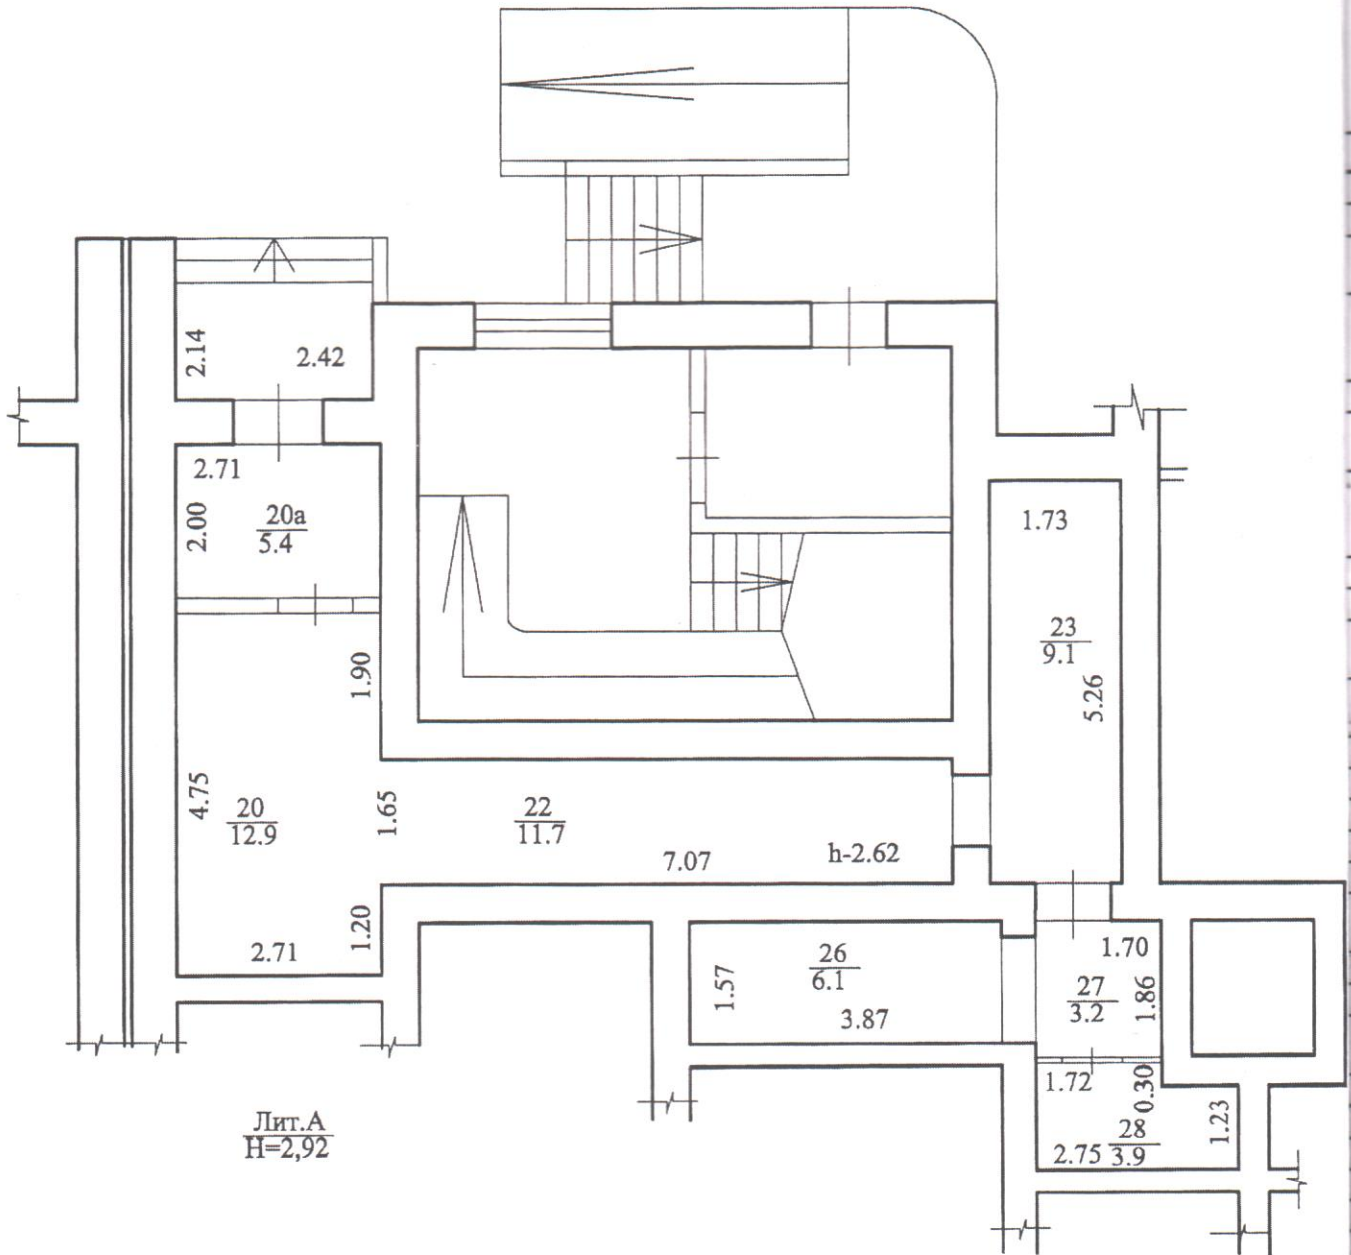

Поэтажный план нежилого помещения
по ул. Академика Королева д.6 Лит.А

Цокольный этаж

Лит.А
Н=2,92

Масштаб 1:100

Участок г.Уфы Государственного
бюджетного учреждения Республик
Башкортостан
"Государственная кадастровая оценка
и техническая инвентаризация"