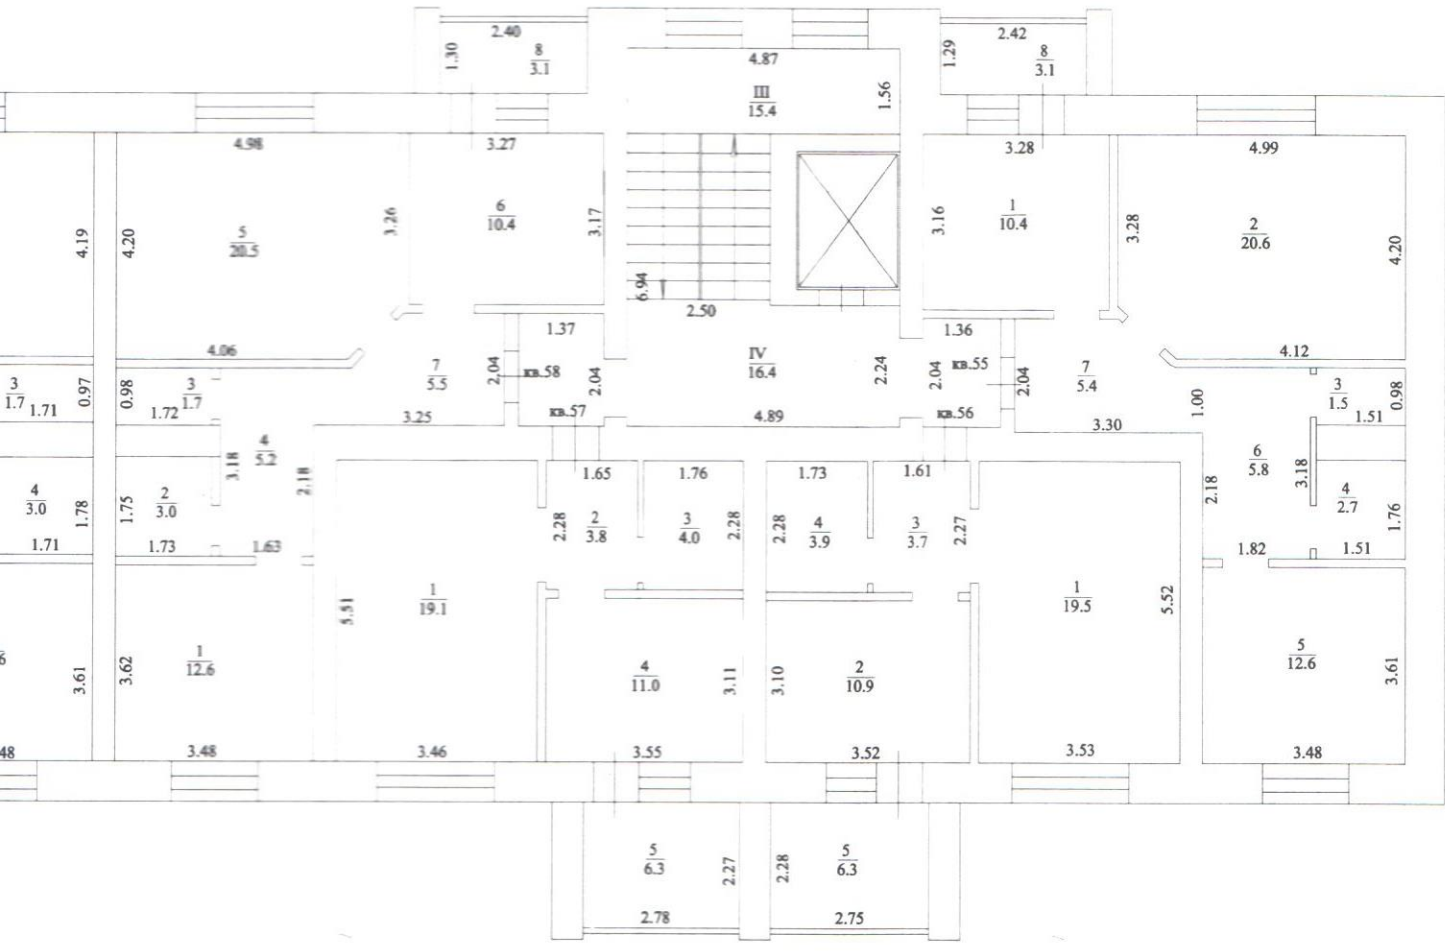

ПЛАН
6 этажа многоквартирного дома
по ул. Комарова 13
гор.(пос.) г.Благовещенск

Республика Башкортостан
 Благовещенский участок
 ГБУ РБ "ГКО и ТИ"

Исполнитель *С.С.Степанов*
 Г.инженер

Техническая инвентаризация по состоянию
 на 20.08.2022