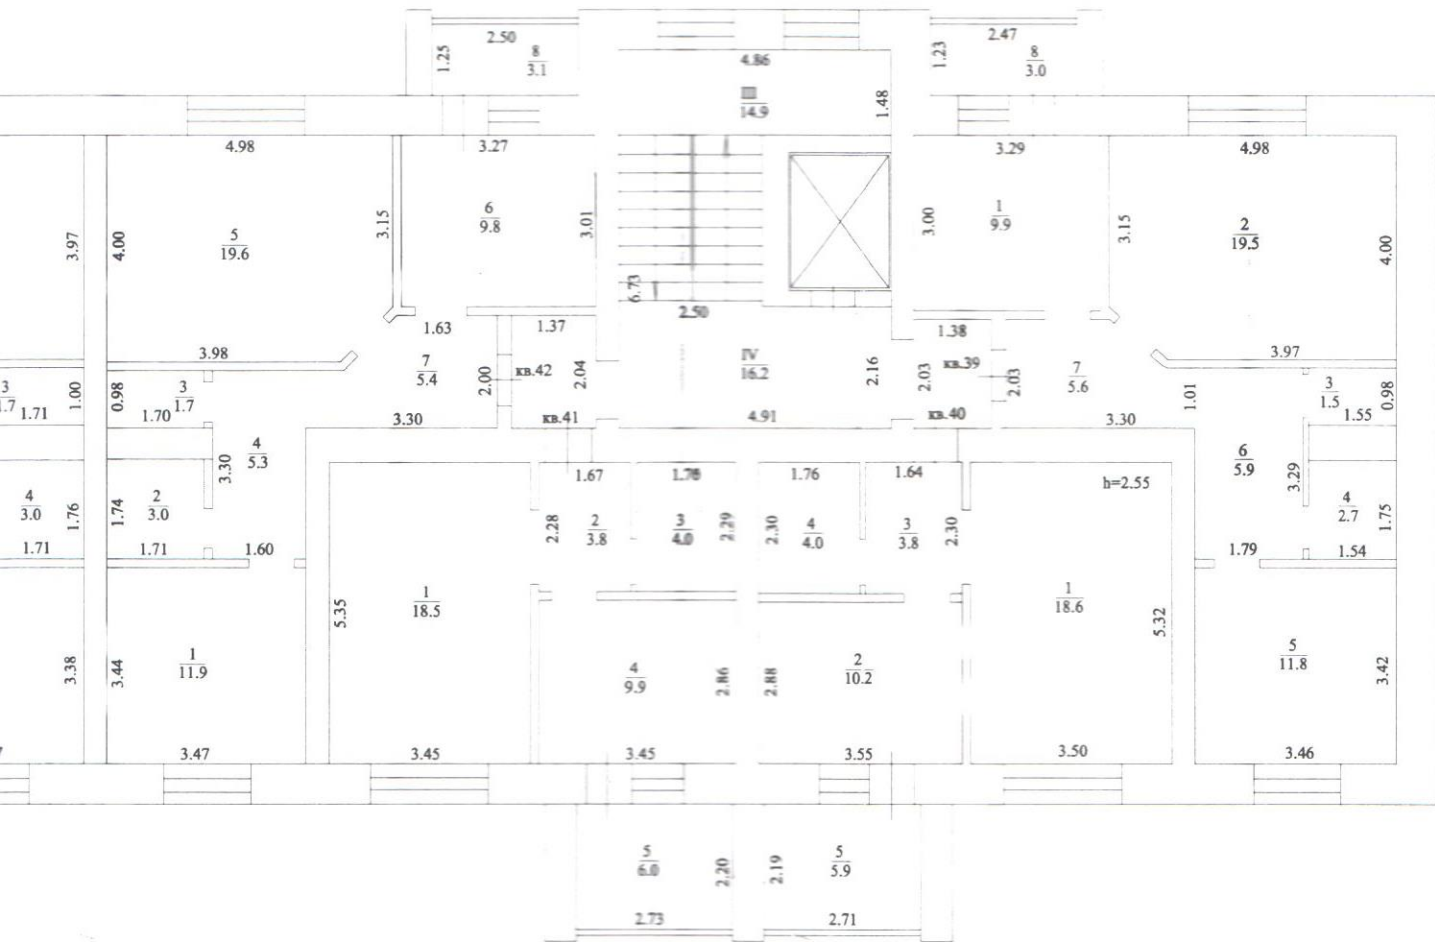

ПЛАН
2 этажа многоквартирного дома
по ул. Комарова 13
гор.(пос.) г.Благовещенск

Республика Башкортостан
 Благовещенский участок
 ГБУ РБ "ТКО и ТИ"

Исполнитель *С.А.Семь*

Гл.инженер

Техническая инвентаризация по состоянию
 на 30.06.2021.