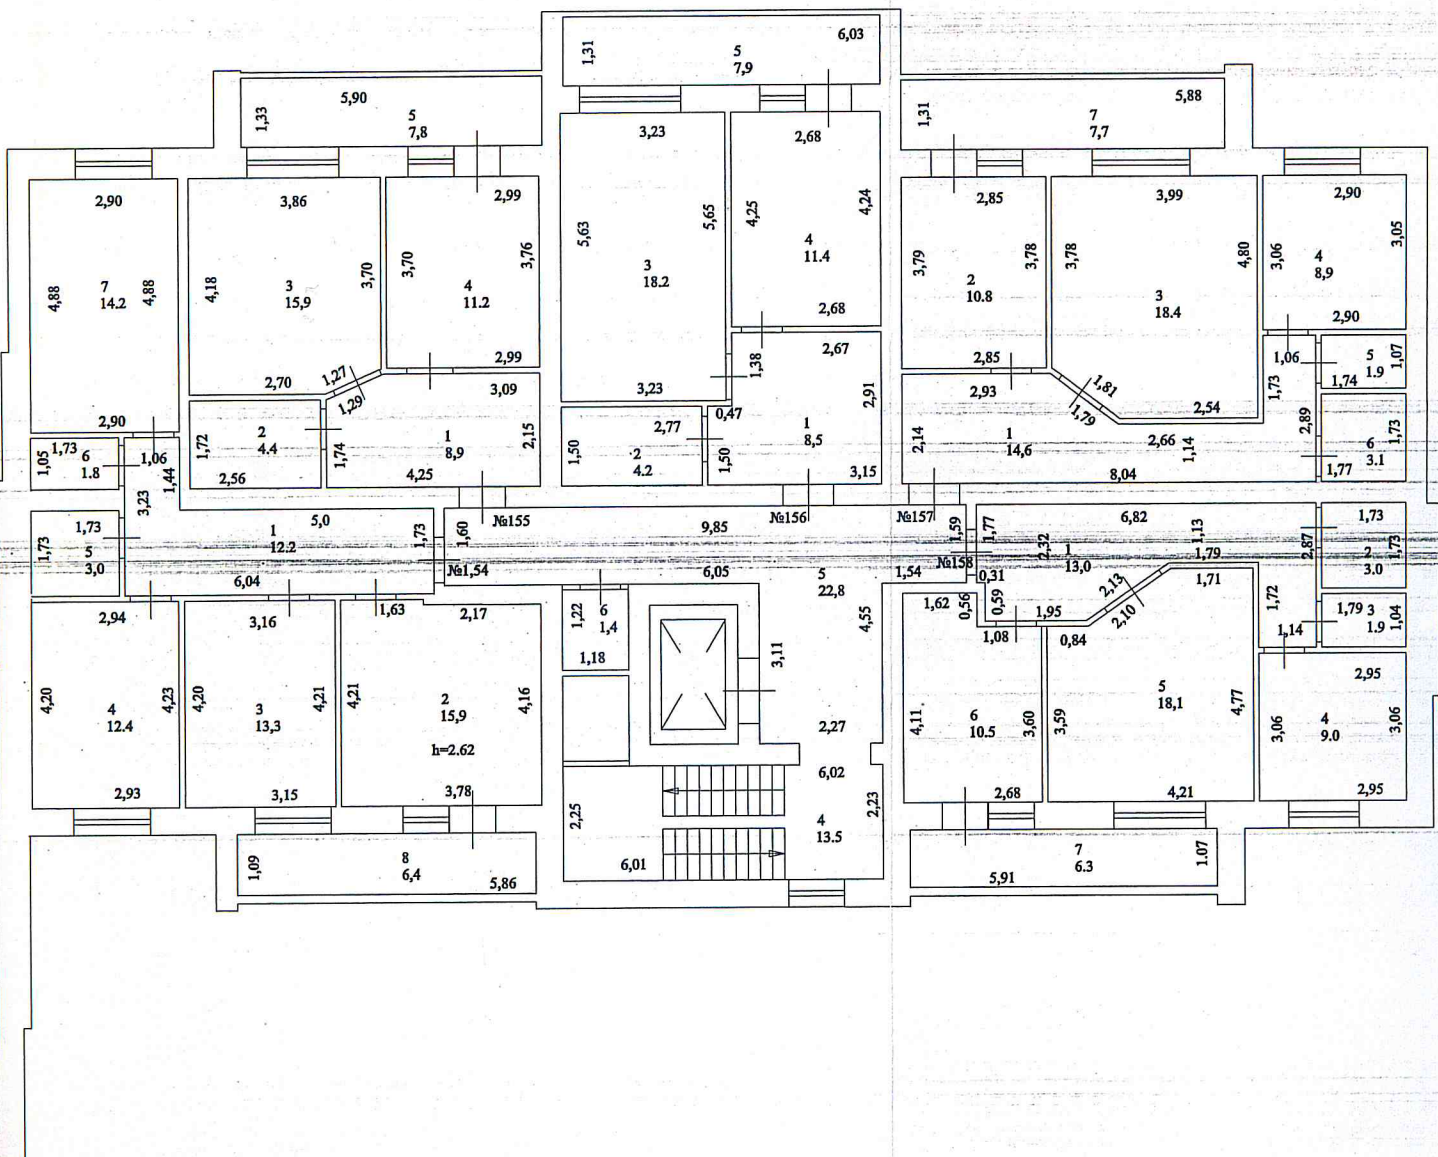

ПЛАН (М 1:200)

на жилое строение

г. Д. Лосовый, м. Октябрьский

ул. Коссаева № 9

Дом № 1 этаж 7

этаж

ГБУ РБ «ГКО и ТИ»	
Исполнил	<i>[Signature]</i>
Проверил	<i>[Signature]</i>
Техническая инвентаризация по состоянию	
на «12»	03 20 21