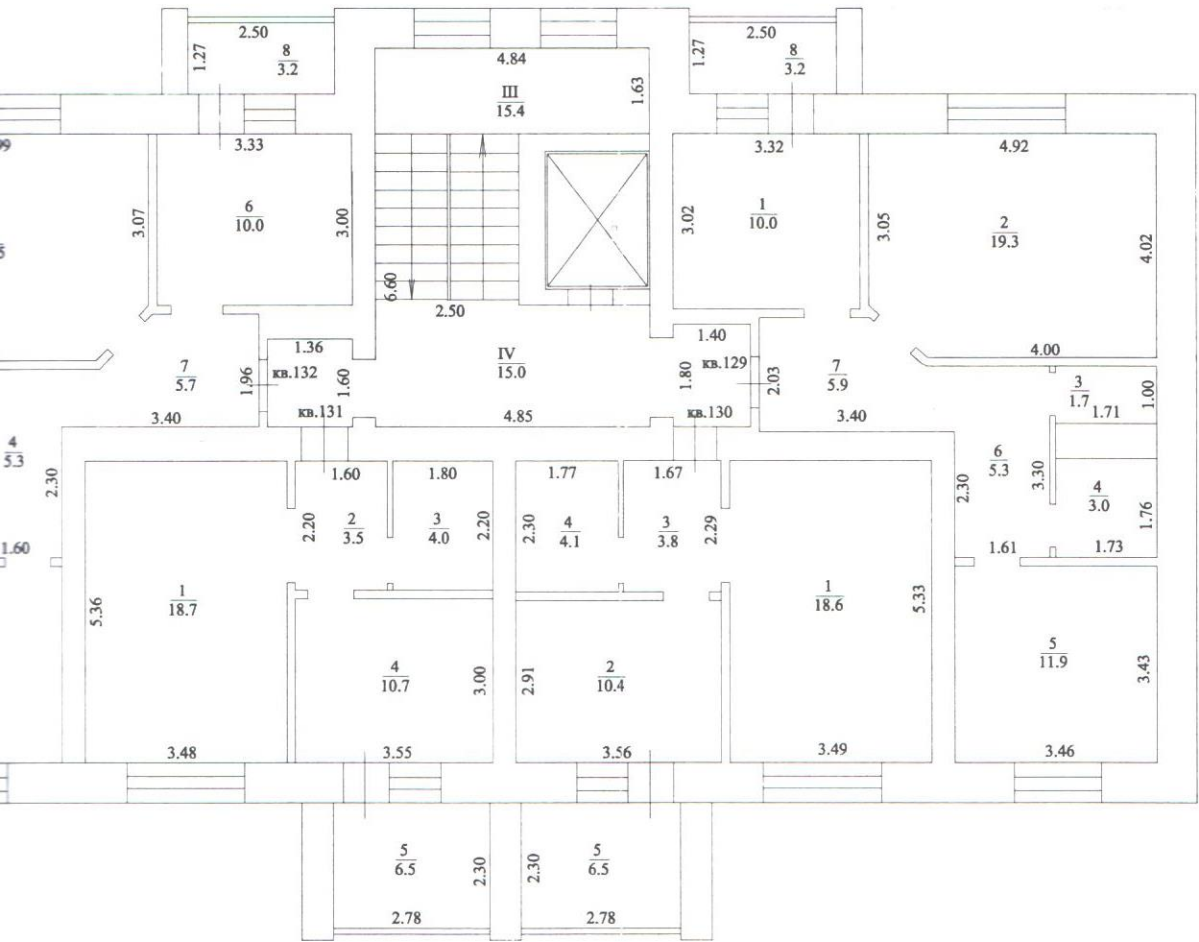

ПЛАН
7 этажа многоквартирного дома
по ул. Комарова 13
гор.(пос.) г.Благовещенск

Республика Башкортостан
 Благовещенский участок
 ГБУ РБ "ГКО и ТИ"

Исполнитель *С.В.С.*
 Гл.инженер

Техническая инвентаризация по состоянию
 на 30.06.2021.