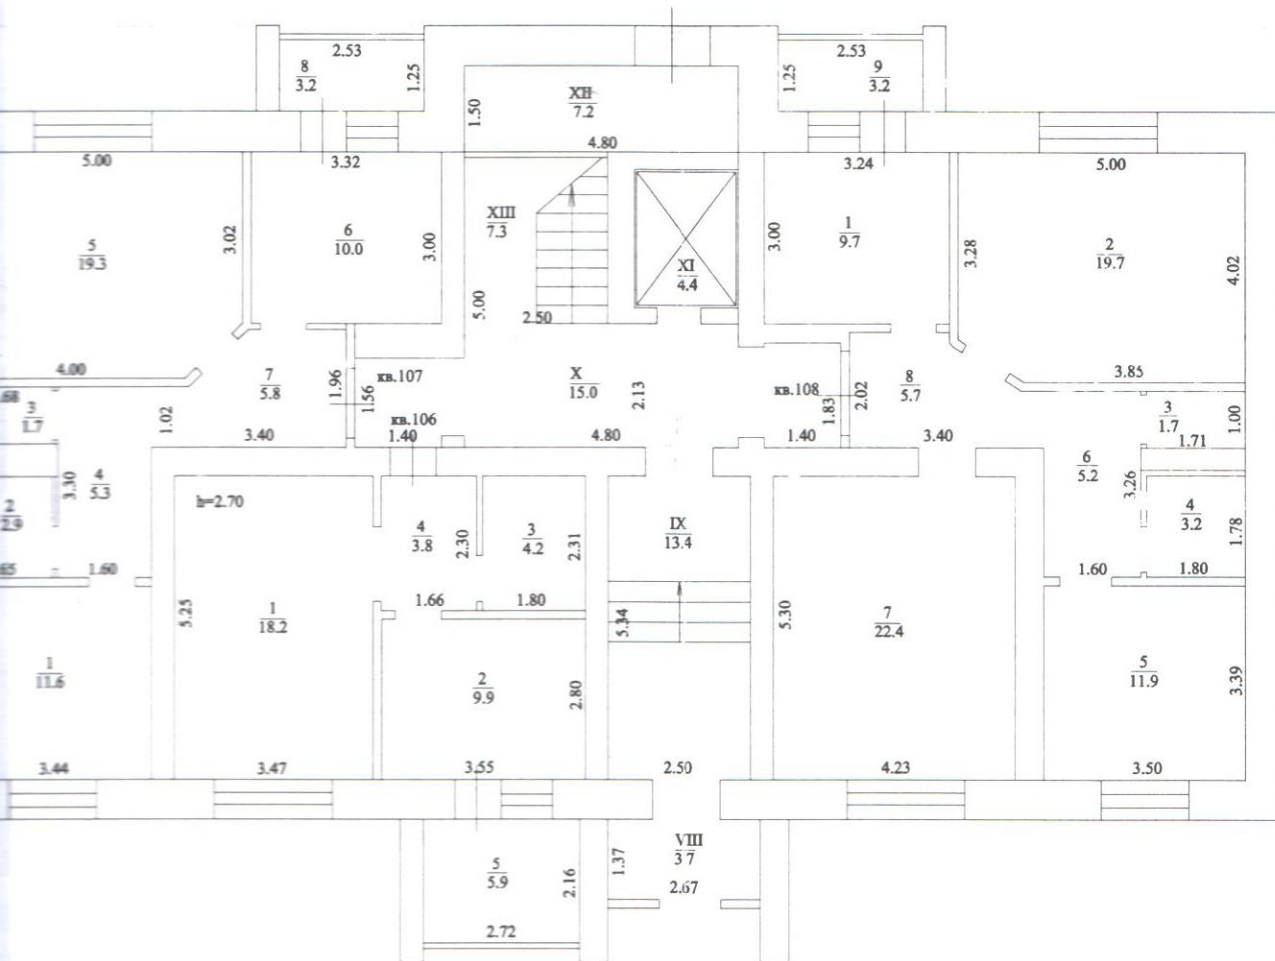

ПЛАН
1 этажа многоквартирного дома
по ул. Комарова 13
гор.(пос.) г.Благовещенск

Республика Башкортостан
 Благовещенский участок
 ГБУ РБ "ГКО и ТИ"

Исполнитель *С.С.С.*
 Гл. инженер

Техническая инвентаризация по состоянию
 на 30.06.2021.