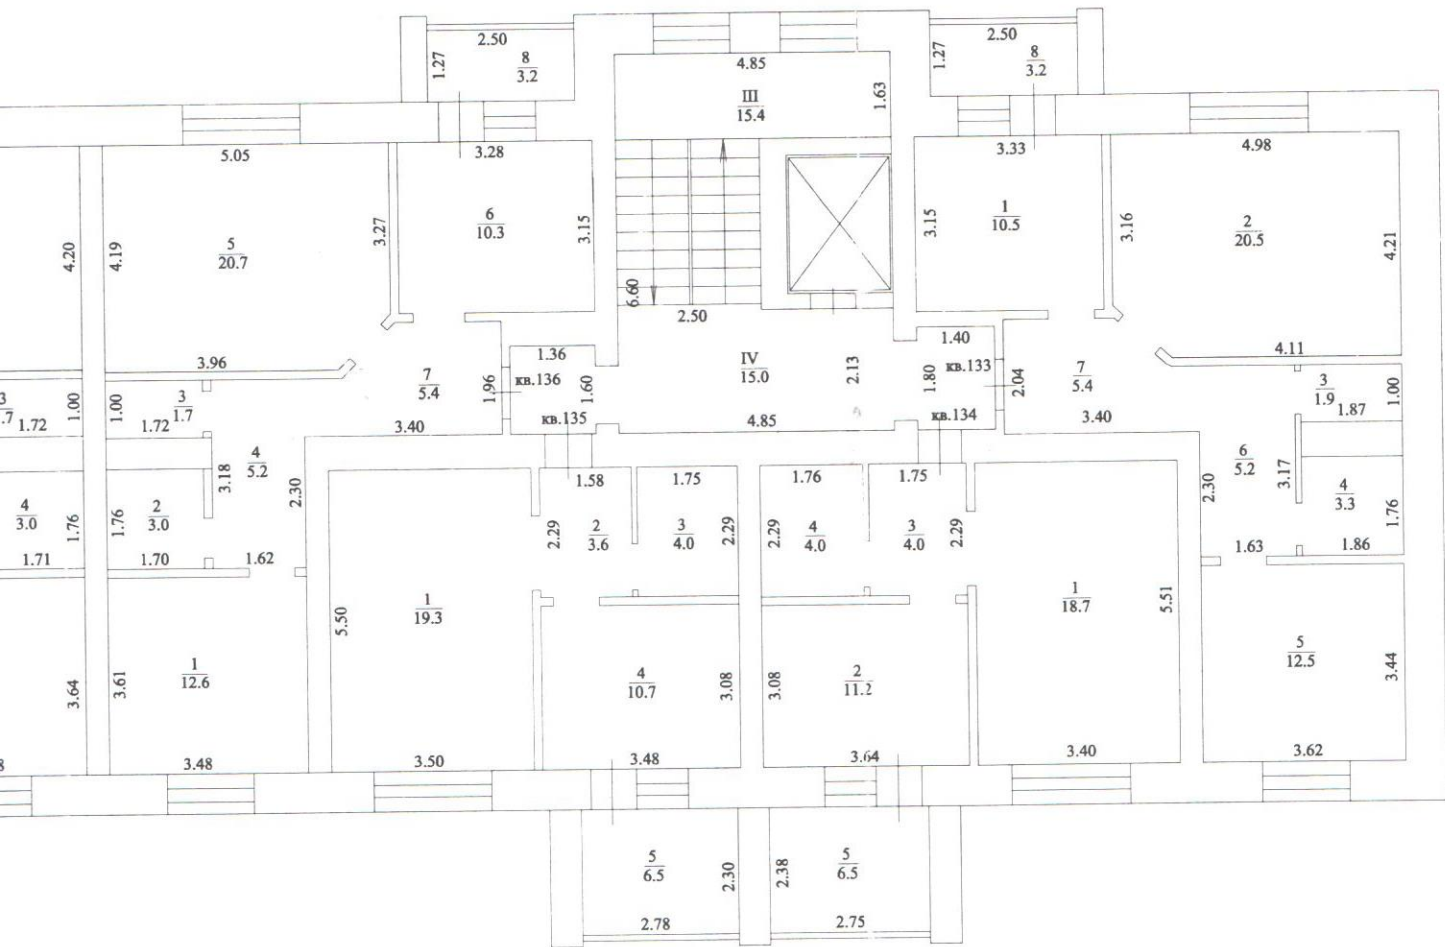

ПЛАН
8 этажа многоквартирного дома
по ул. Комарова 13
гор.(пос.) г.Благовещенск

Республика Башкортостан
 Благовещенский участок
 ГБУ РБ "ГКО и ТИ"

Исполнитель *С.В. Козлов*

Главный инженер

Техническая инвентаризация по состоянию
 на 30.06.2021.