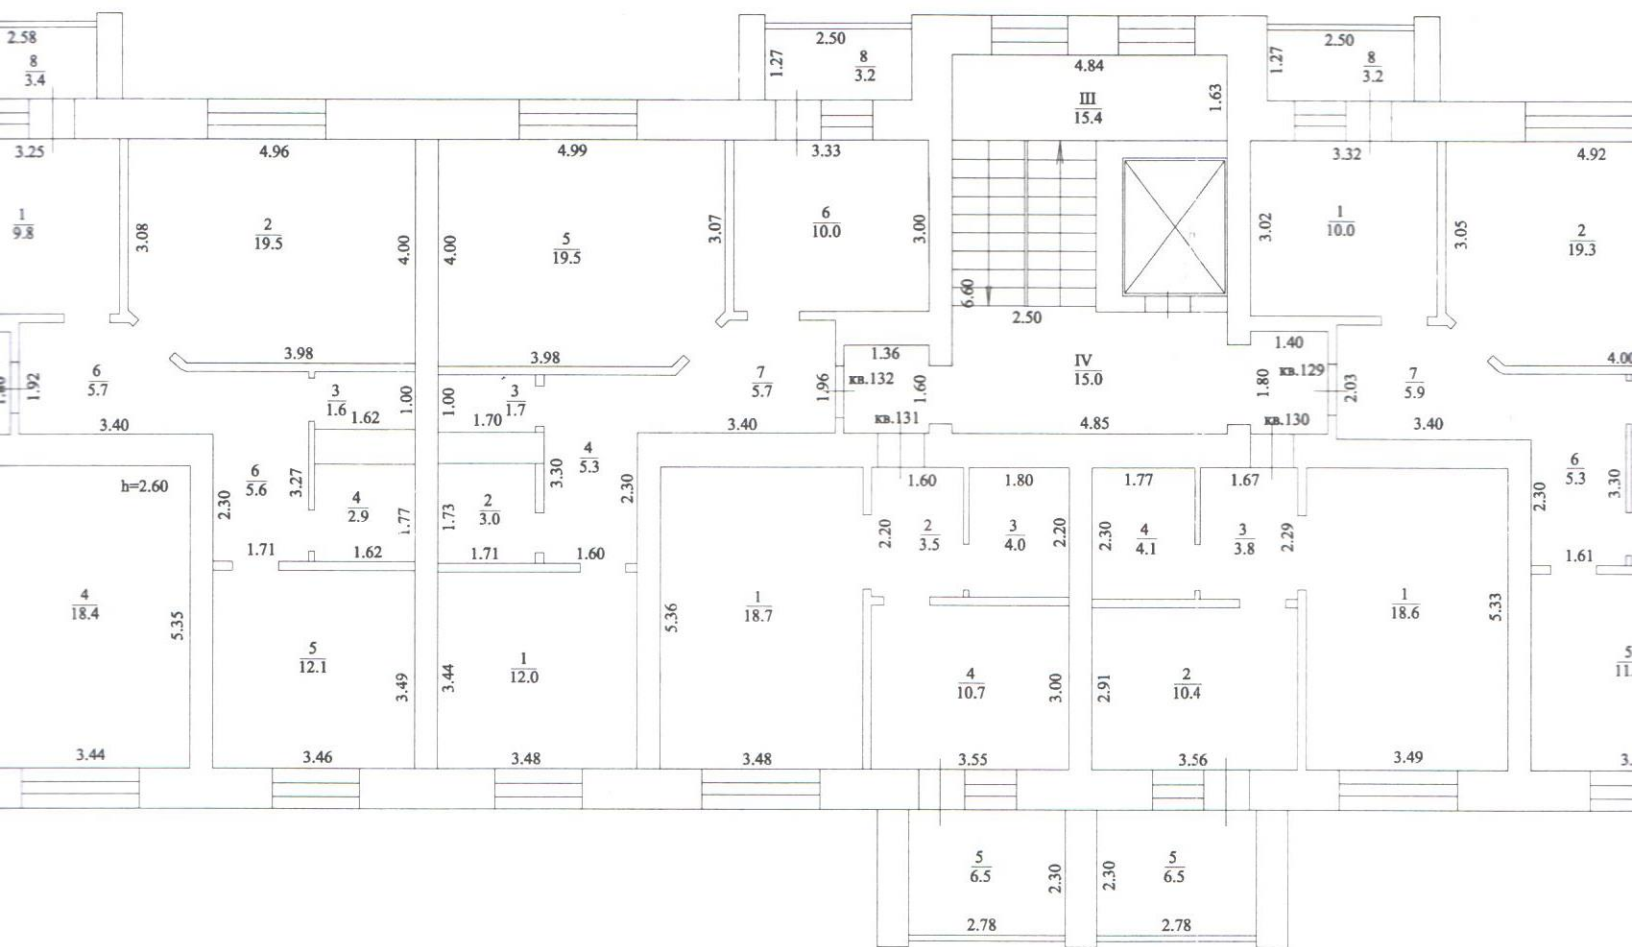

**ПЛАН**  
**7 этажа многоквартирного дома**  
**по ул. Комарова 13**  
**гор.(пос.) г.Благовещенск**

Ис  
 Га  
 Те  
 на