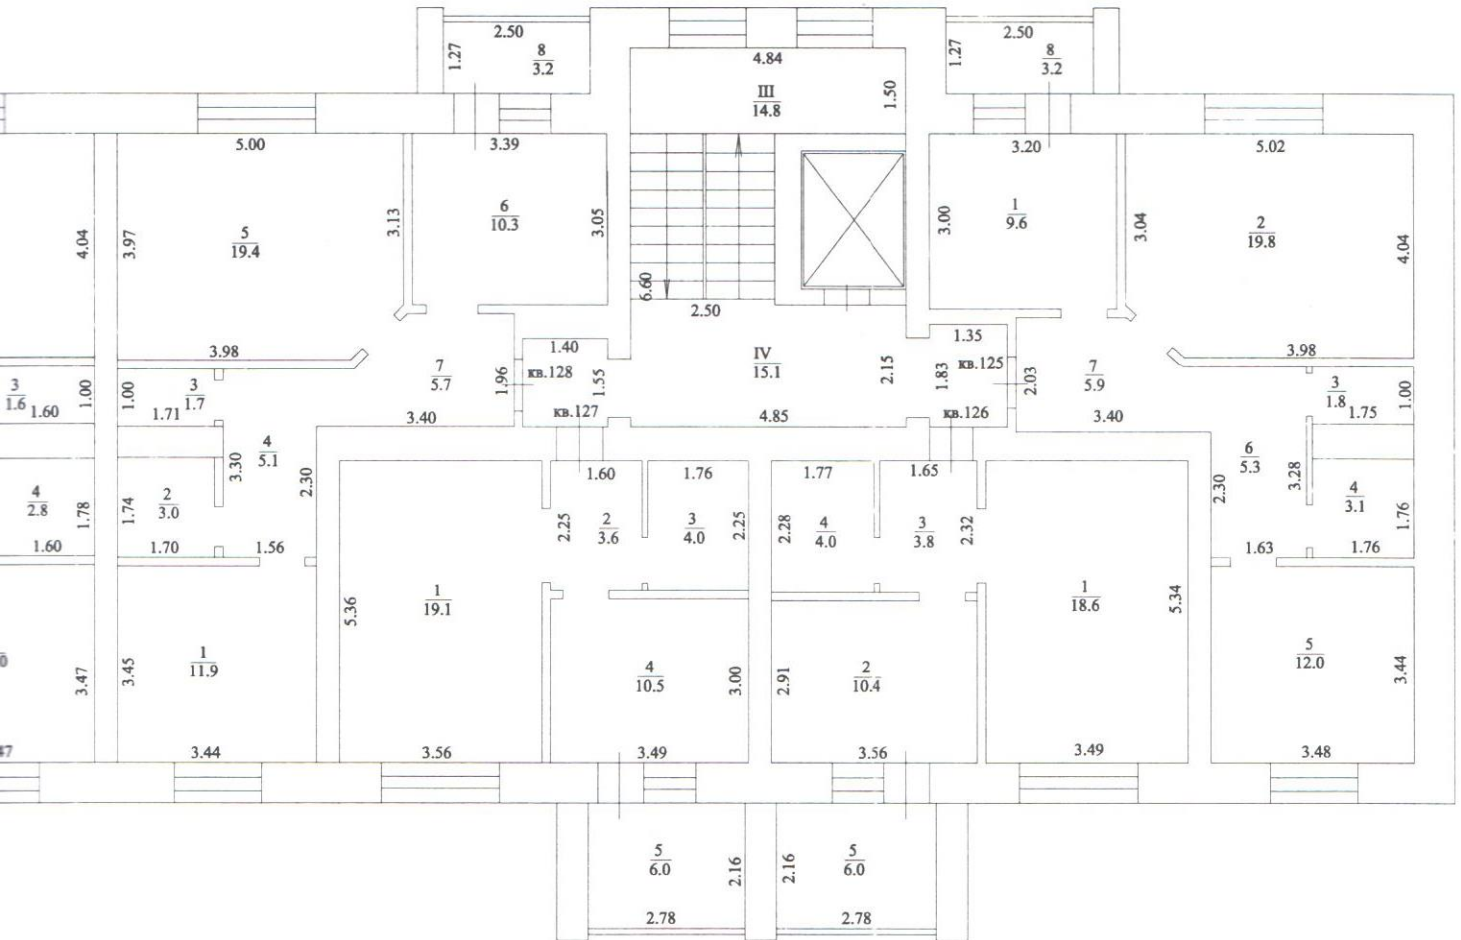

ПЛАН
6 этажа многоквартирного дома
по ул. Комарова 13
гор.(пос.) г.Благовещенск

Республика Башкортостан
 Благовещенский участок
 ГБУ РБ "ГКО и ТИ"

Исполнитель *Светлана*
 Гл. инженер

Техническая инвентаризация по состоянию
 на 30.06.2021.