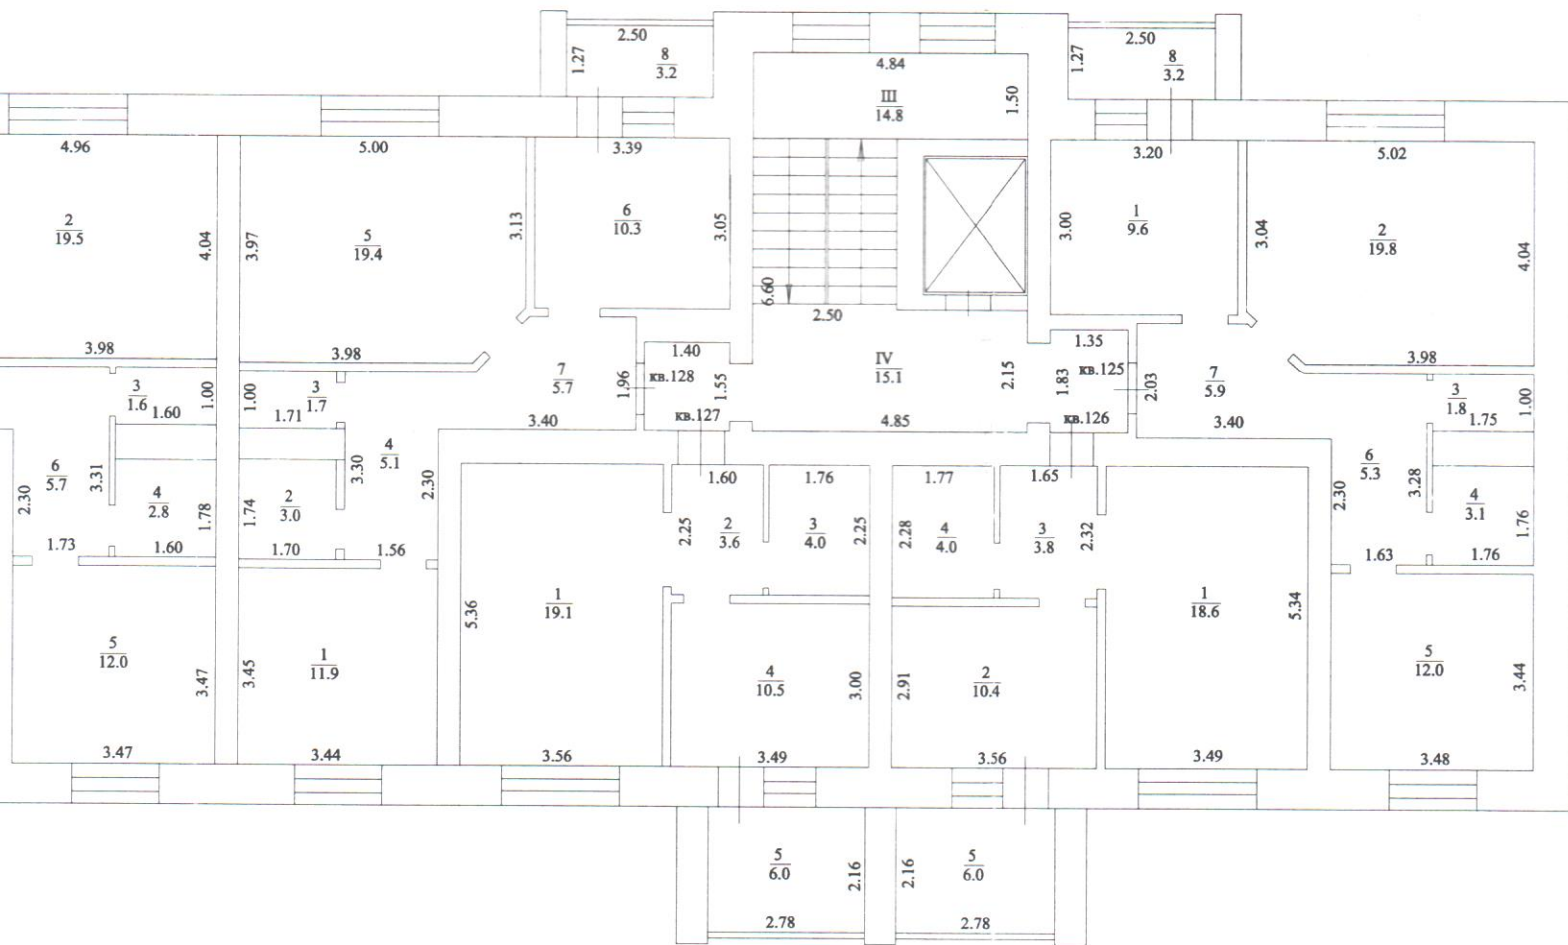

ПЛАН
6 этажа многоквартирного дома
по ул. Комарова 13
гор.(пос.) г.Благовещенск

Республика Башкортостан
 Благовещенский участок
 ГБУ РБ "ГКО и ТИ"
 Исполнитель *С.С.С.*
 Гл. инженер
 Техническая инвентаризация
 на 30.06.2021.