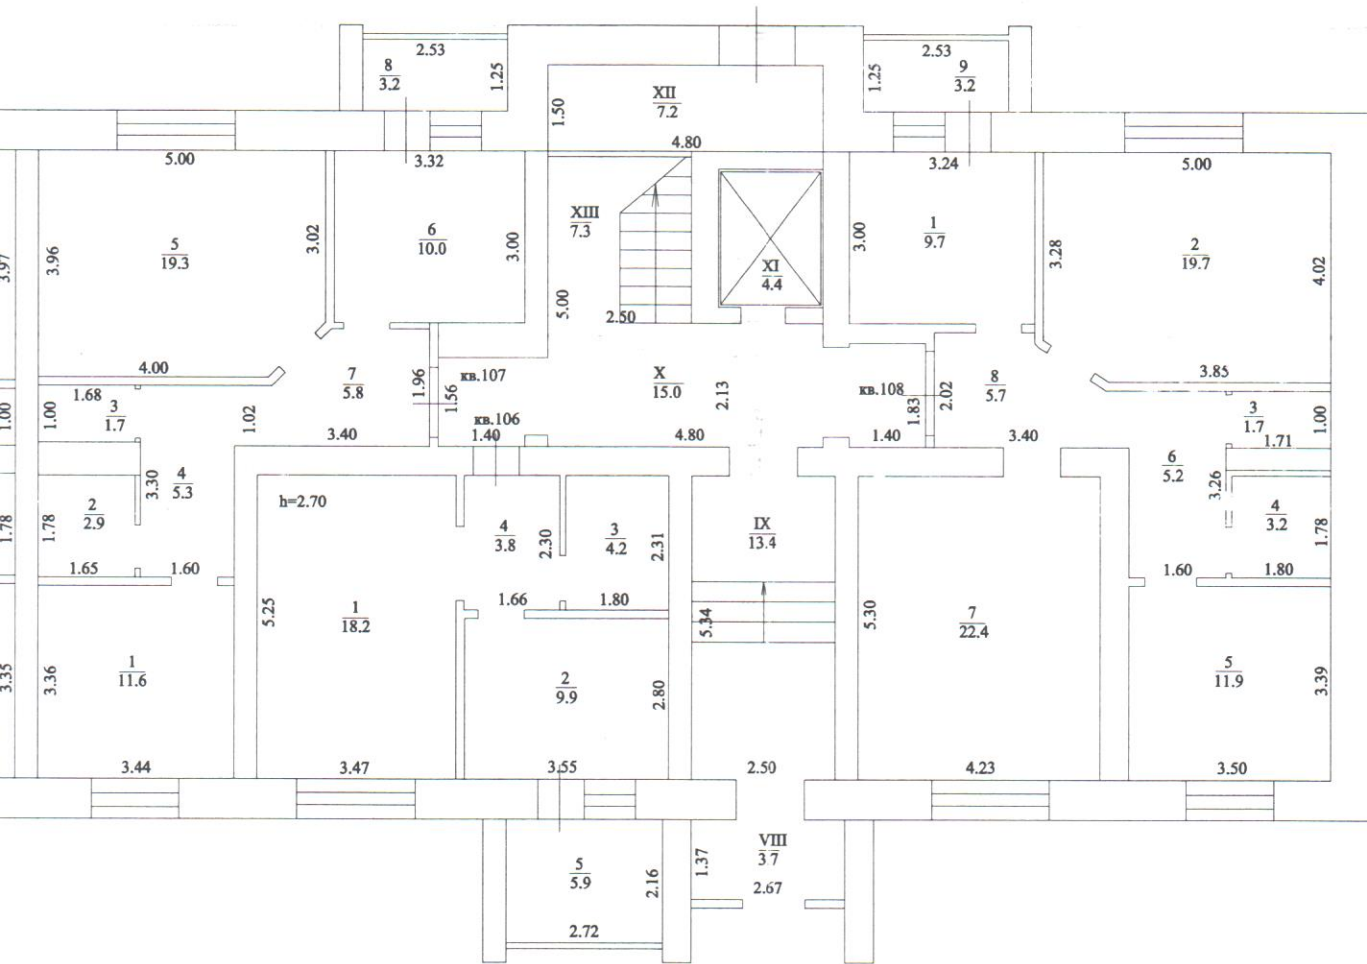

ПЛАН
1 этажа многоквартирного дома
по ул. Комарова 13
гор.(пос.) г.Благовещенск

Республика Башкортостан
 Благовещенский участок
 ГБУ РБ "ГКО и ГИ"

Исполнитель *Степан*
 Гл. инженер

Техническая инвентаризация по состоянию
 на 30.06.2021.

Масштаб