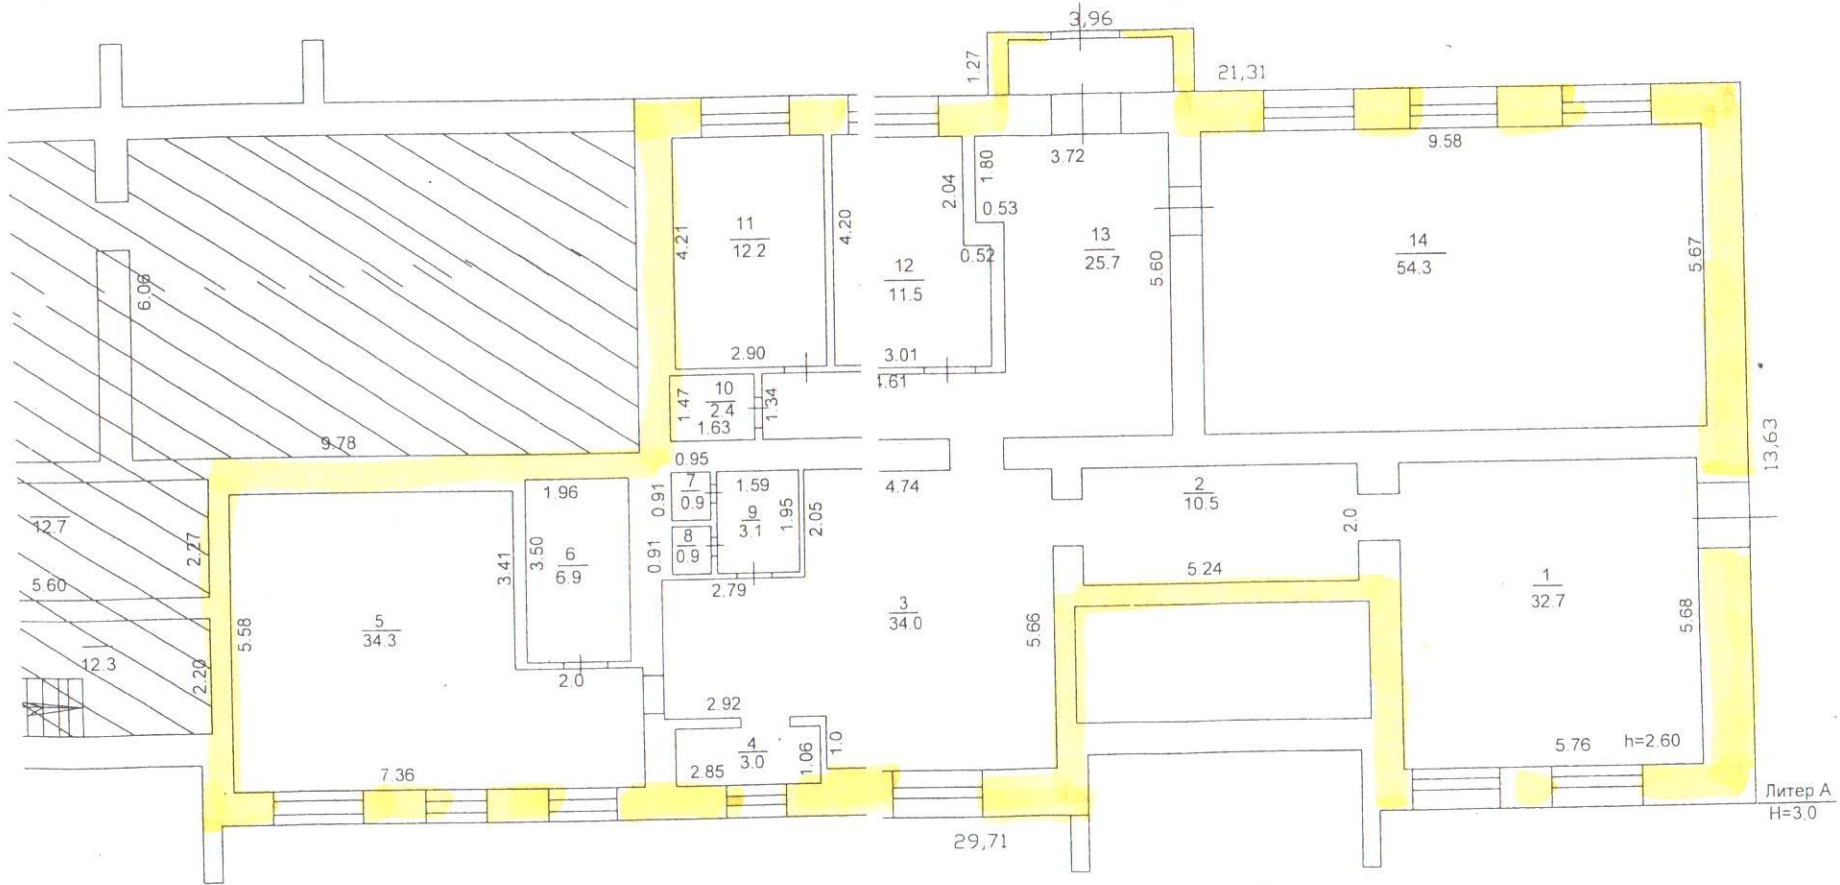

ПЛАН (МВ 1 00)  
 на Кешиное здание  
 города С. Пудон  
 ул. Мессоденская 4/1  
 Литера А Этаж подвал

[Stamp and signature area]  
 [Signature]